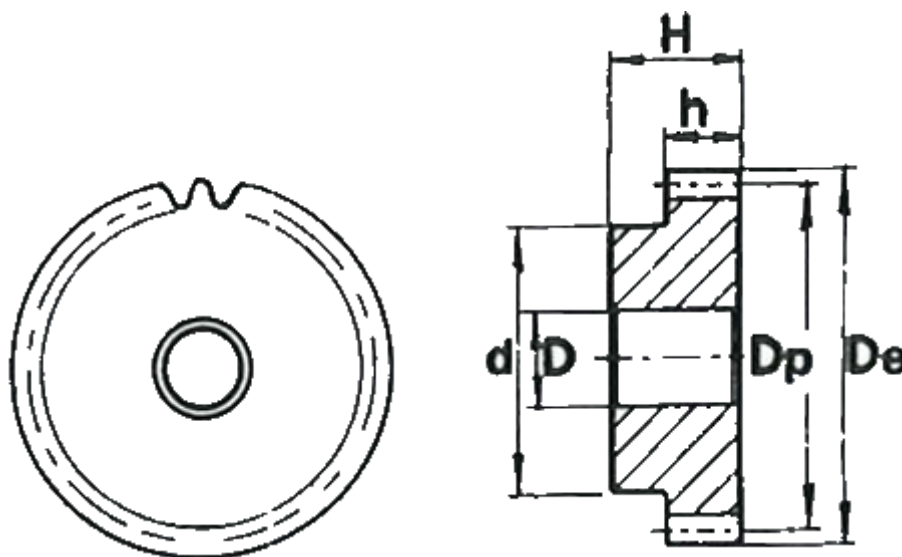

Varenummer: 616501015043
Beskrivelse: Cylindrisk tandhjul med nav
43 tdr. Modul 1,5

Mål

Antal tænder = 43
d = 50
D = 14
De = 67.5
Deling (Pitch) = 4.7124
Dp = 64.5
H = 30
h = 17

Modul = 1.5